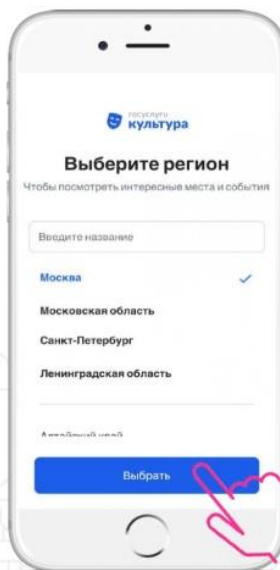

ВАЖНО!
Войти в приложение можно по логину
и паролю от учетной записи в
госуслугах.

ПОДСКАЗКА!
В случае отсутствия учетной
записи на госуслугах необходимо
зарегистрироваться и
подтвердить учетную запись!

ОФОРМЛЕНИЕ ПУШКИНСКОЙ КАРТЫ

НАЖМИТЕ НА КНОПКУ
«РАЗРЕШИТЬ ВЫПУСК»

ПОДСКАЗКА!
Окно для выпуска карты
появится после входа в
приложение

ПРЕДОСТАВЬТЕ СВОЕ
СОГЛАСИЕ НА
ПЕРЕДАЧУ ДАННЫХ

ПОДСКАЗКА!
Ознакомьтесь с согласием и
нажмите кнопку
«РАЗРЕШИТЬ»

ОФОРМЛЕНИЕ ПУШКИНСКОЙ КАРТЫ

СДЕЛАЙТЕ СЕЛФИ,
И НАЖМИТЕ
КНОПКУ «ДАЛЕЕ»

ПОДСКАЗКА!
Чтобы сделать фото,
необходимо разрешить доступ
к камере телефона.

ПОДТВЕРДИТЕ
ВЫПУСК КАРТЫ

ПОДСКАЗКА!
Перед подтверждением вы
можете ознакомиться с
заявлением, тарифами и
условиями выпуска

НАЖМИТЕ НА
КНОПКУ
«ПОДТВЕРДИТЬ»

ОФОРМЛЕНИЕ ПУШКИНСКОЙ КАРТЫ

ДЛЯ ПОТВЕРЖДЕНИЯ
ВЫПУСКА КАРТЫ,
ВВЕДИТЕ КОД ИЗ
СМС

ПОДСКАЗКА!
Код будет направлен на ваш
номер телефона. В случае
если код **не** пришел,
запросите его повторно