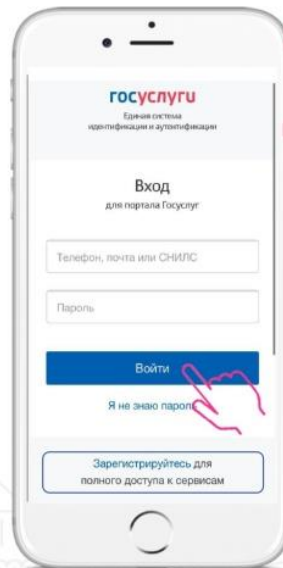

2. Установите мобильное приложение «Госуслуги Культура». Оно доступно в [AppStore](#), [Google Play](#) и [AppGallery](#). QR-код для скачивания приложения размещён на [Госуслугах](#).

3. Подтвердите выпуск Пушкинской карты. Вы можете оформить виртуальную карту «Мир» прямо в приложении или получить пластиковую карту в [отделении Почта Банка](#), предъявив паспорт и СНИЛС.

ИНСТРУКЦИЯ

ОФОРМЛЕНИЕ ПУШКИНСКОЙ КАРТЫ В ПРИЛОЖЕНИИ «ГОСУСЛУГИ КУЛЬТУРА»

ОФОРМЛЕНИЕ ПУШКИНСКОЙ КАРТЫ

СКАЧАЙТЕ ПРИЛОЖЕНИЕ
«ГОСУСЛУГИ КУЛЬТУРА»

ПОДСКАЗКА!
Приложение можно скачать в
APPSTORE, GOOGLE PLAY.

НАЖМИТЕ КНОПКУ
«ВОЙТИ»

ВАЖНО!
Войти в приложение можно по логину
и паролю от учетной записи в
госуслугах.

ПОДСКАЗКА!
В случае отсутствия учетной
записи на госуслугах необходимо
зарегистрироваться и
подтвердить учетную запись!